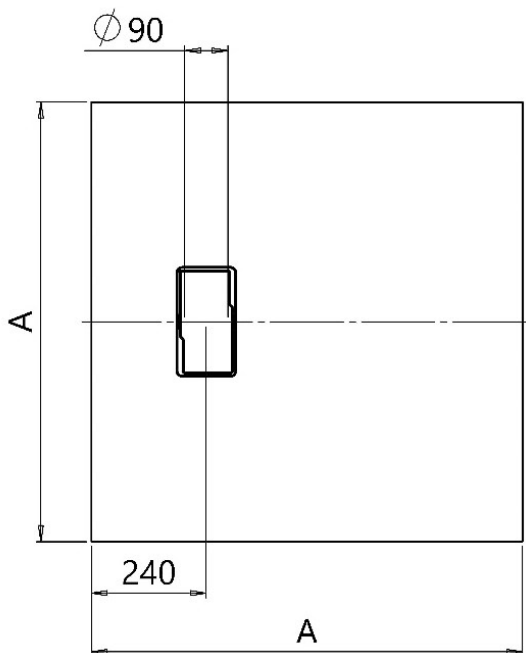

Menora Zero

VIDEO

PDF

- SI** Tuš kad - navodilo za vgradnjo v tla
- HR** Tuš kada - upute za ugradnju u pod
- SRB** Tuš kada - uputstvo za ugradnju u pod
- MK** Туш када - упатства за инсталација(за вградување)
- RU** Душевой поддон - инструкция по установке (встроенная установка)
- UA** Душовий піддон - інструкція з монтажу в підлогу

- HU** Zuhanytálca - beépítési útmutató (beépítés padlóba)
- RO** Cadă de duș - instrucțiuni de instalare (în podea)
- GB** Shower tray - installation instructions (built-in installation)
- DE** Duschwanne - Einbauanleitung (in den Boden)
- IT** Piatto doccia - istruzioni per l'installazione (installazione a incasso)
- FR** Receveur de douche - instructions d'installation (installation encastrée)

	A	B
MENORA 90X80	900	800
MENORA 100X80	1000	800
MENORA 100X90	1000	900
MENORA 120X80	1200	800
MENORA 120X90	1200	900
MENORA 120X100	1200	1000
MENORA 140X80	1400	800
MENORA 140X90	1400	900
MENORA 140X100	1400	1000
MENORA 160X80	1600	800
MENORA 160X90	1600	900
MENORA 180X80	1800	800
MENORA 180X90	1800	900
MENORA 200X80	2000	800
MENORA 200X90	2000	900