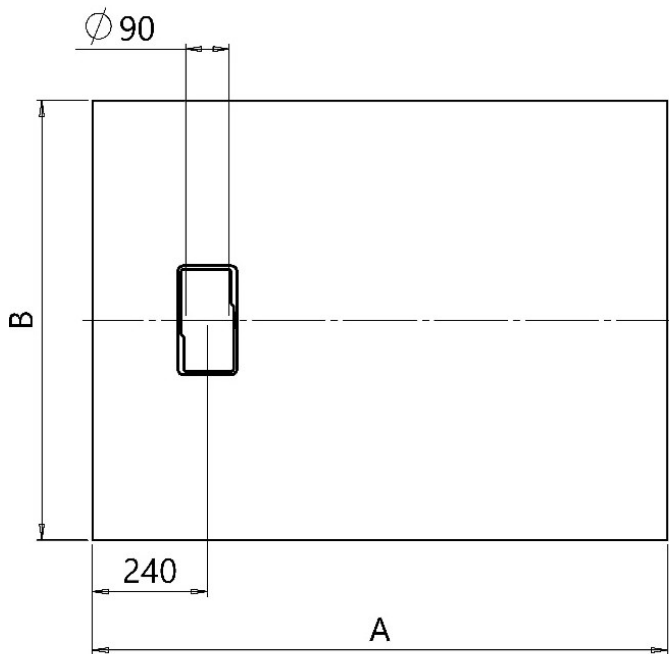

Menora Zero

VIDEO

PDF

- SI** Tuš kad - navodilo za vgradnjo v tla
- HR** Tuš kada - upute za ugradnju u pod
- SRB** Tuš kada - uputstvo za ugradnju u pod
- MK** Туш када - упатства за инсталација(за вградување)
- RU** Душевой поддон - инструкция по установке (встроенная установка)
- UA** Душовий піддон - інструкція з монтажу в підлогу

- HU** Zuhanytálca - beépítési útmutató (beépítés padlóba)
- RO** Cadă de duș - instrucțiuni de instalare (în podea)
- GB** Shower tray - installation instructions (built-in installation)
- DE** Duschwanne - Einbauanleitung (in den Boden)
- IT** Piatto doccia - istruzioni per l'installazione (installazione a incasso)
- FR** Receveur de douche - instructions d'installation (installation encastrée)

	A	B
MENORA 90X80	900	800
MENORA 100X80	1000	800
MENORA 100X90	1000	900
MENORA 120X80	1200	800
MENORA 120X90	1200	900
MENORA 120X100	1200	1000
MENORA 140X80	1400	800
MENORA 140X90	1400	900
MENORA 140X100	1400	1000
MENORA 160X80	1600	800
MENORA 160X90	1600	900
MENORA 180X80	1800	800
MENORA 180X90	1800	900
MENORA 200X80	2000	800
MENORA 200X90	2000	900