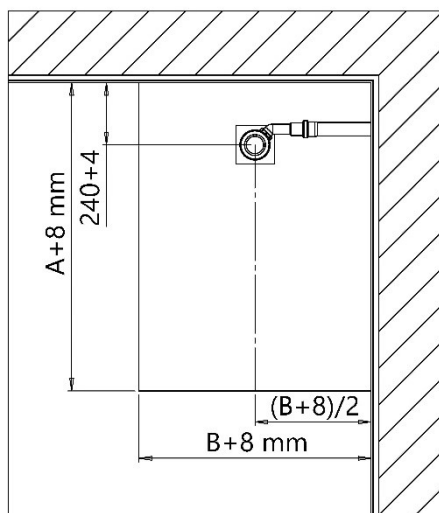

A
MENORA Q80	800
MENORA Q90	900
MENORA Q100	1000

MENORA ZERO AXB